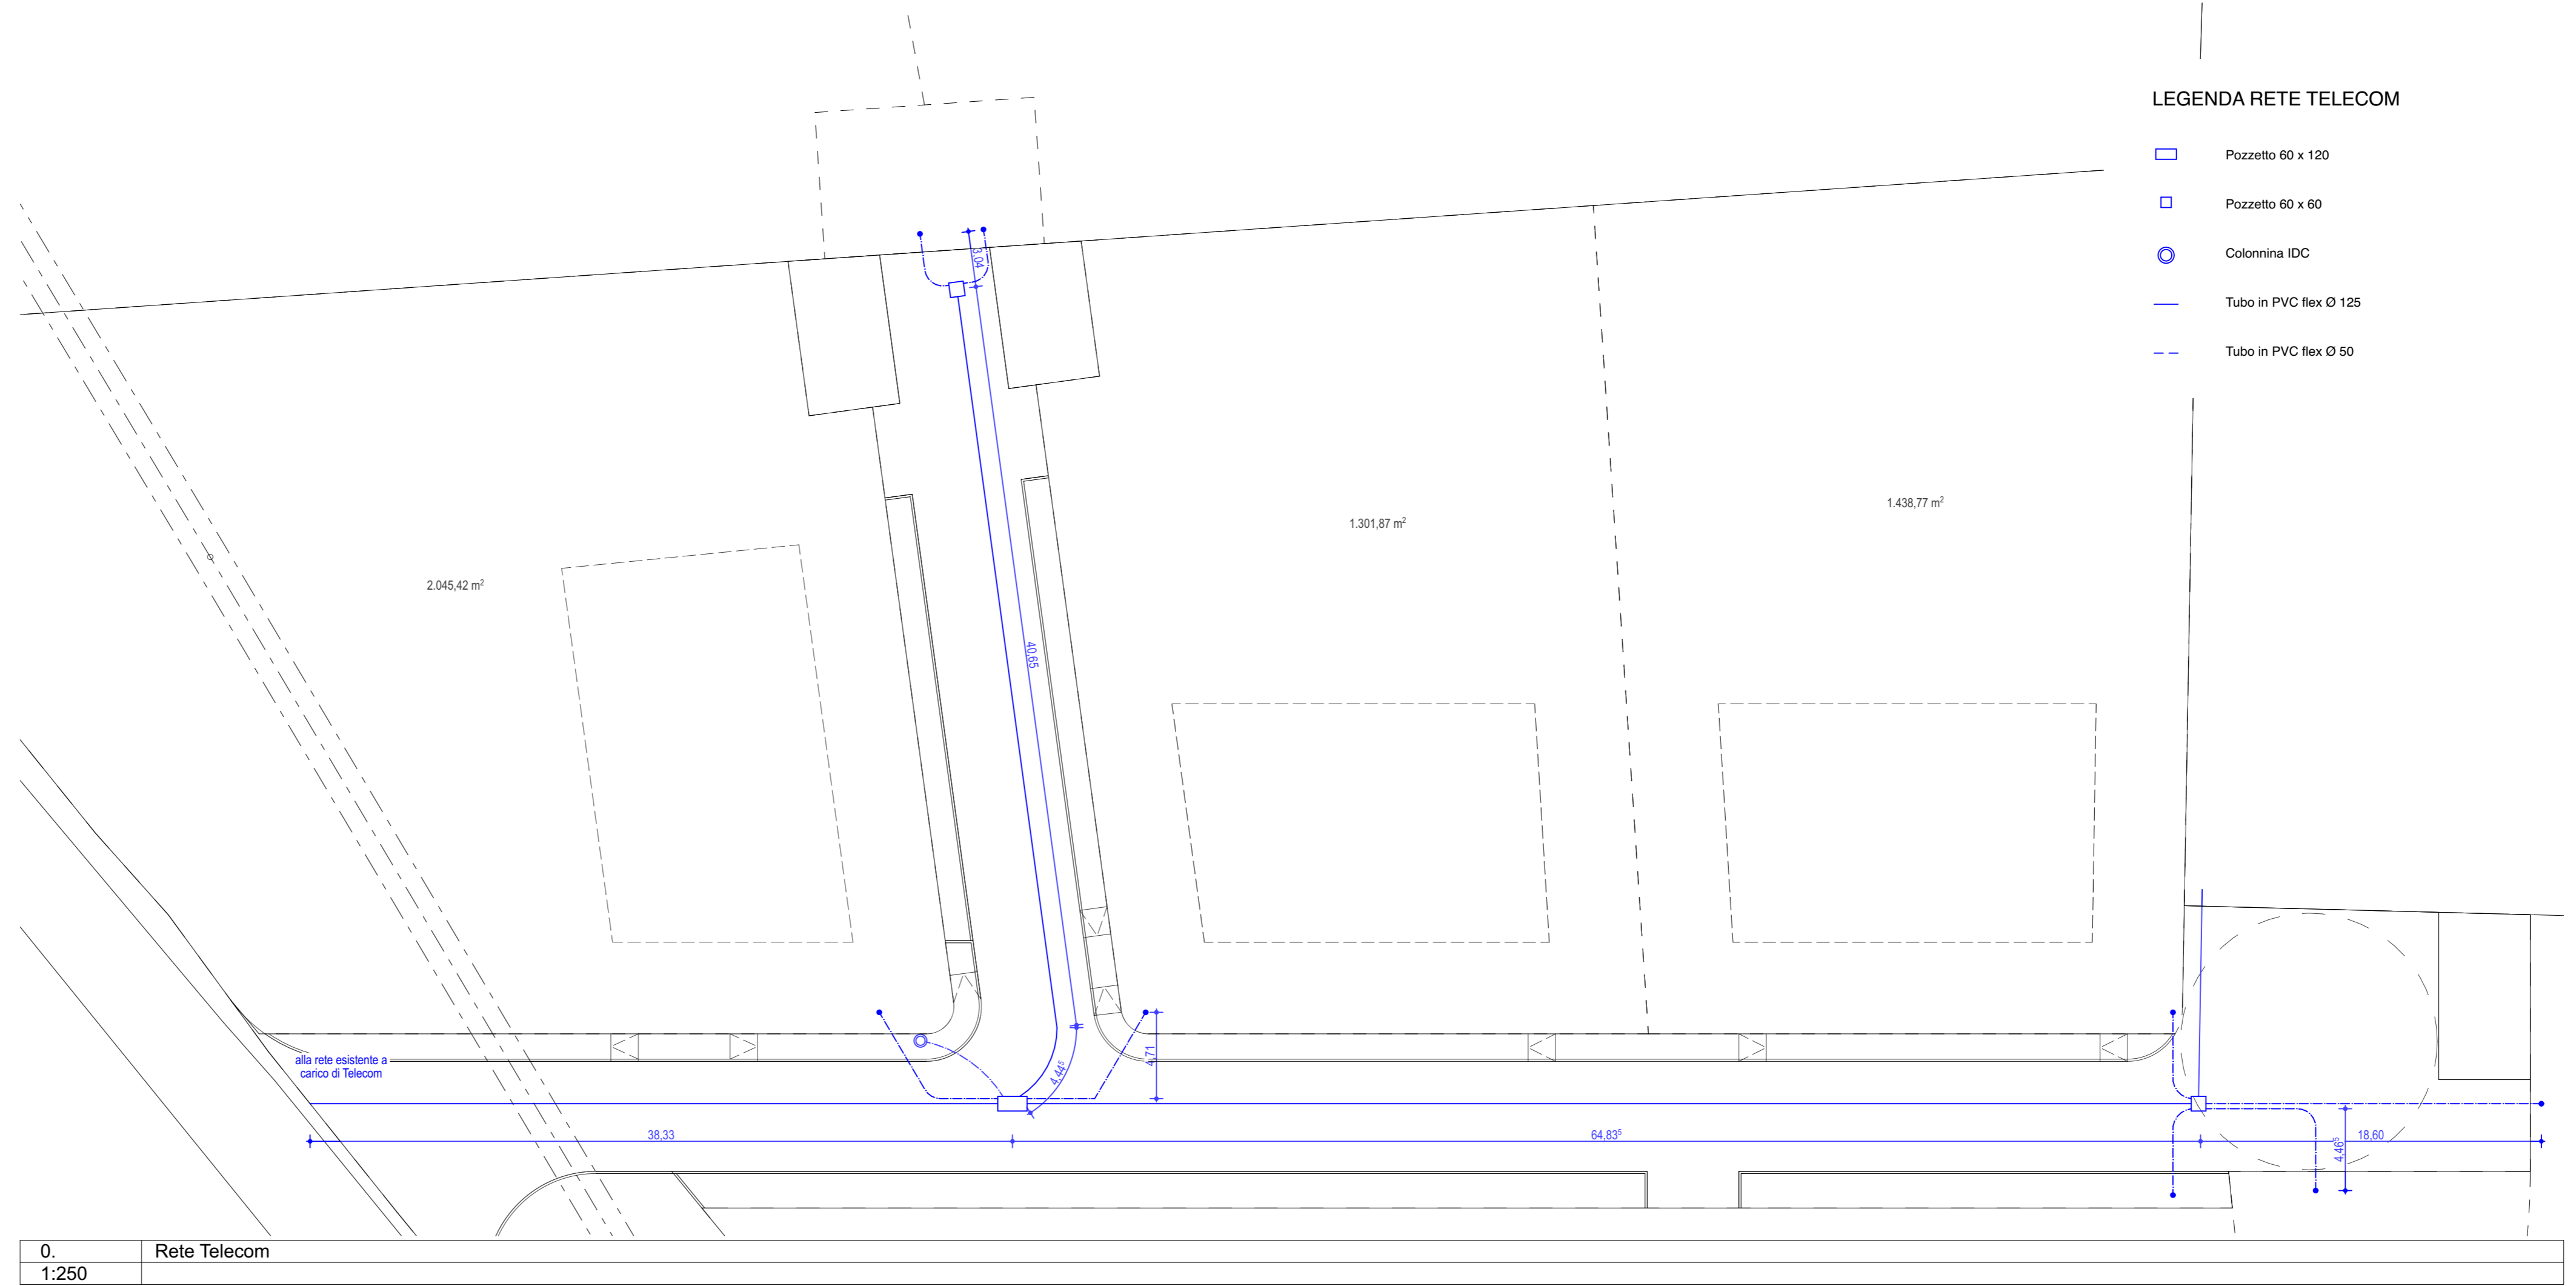

proprietà **Bedoni Alberto e Maria Teresa
Via Sibari Verona VR Italia**

Alberto Bedoni *Maria Teresa Bedoni*

progettazione e direzione lavori **Hermes Gabrielli Architetto
CF: GBR HMS 73L21 L949U**

**Corrado Faccioli Architetto
CF: FCC CRD 75H19 L949V**

Titolo Tavola
Reti infrastrutturali - Telecom

A.16

Scala Disegno
1:250

Data: **28/05/18**

Note:

LEGENDA RETE TELECOM

- Pozzetto 60 x 120
- Pozzetto 60 x 60
- Colonnina IDC
- Tubo in PVC flex Ø 125
- Tubo in PVC flex Ø 50

0.	Rete Telecom
1:250	