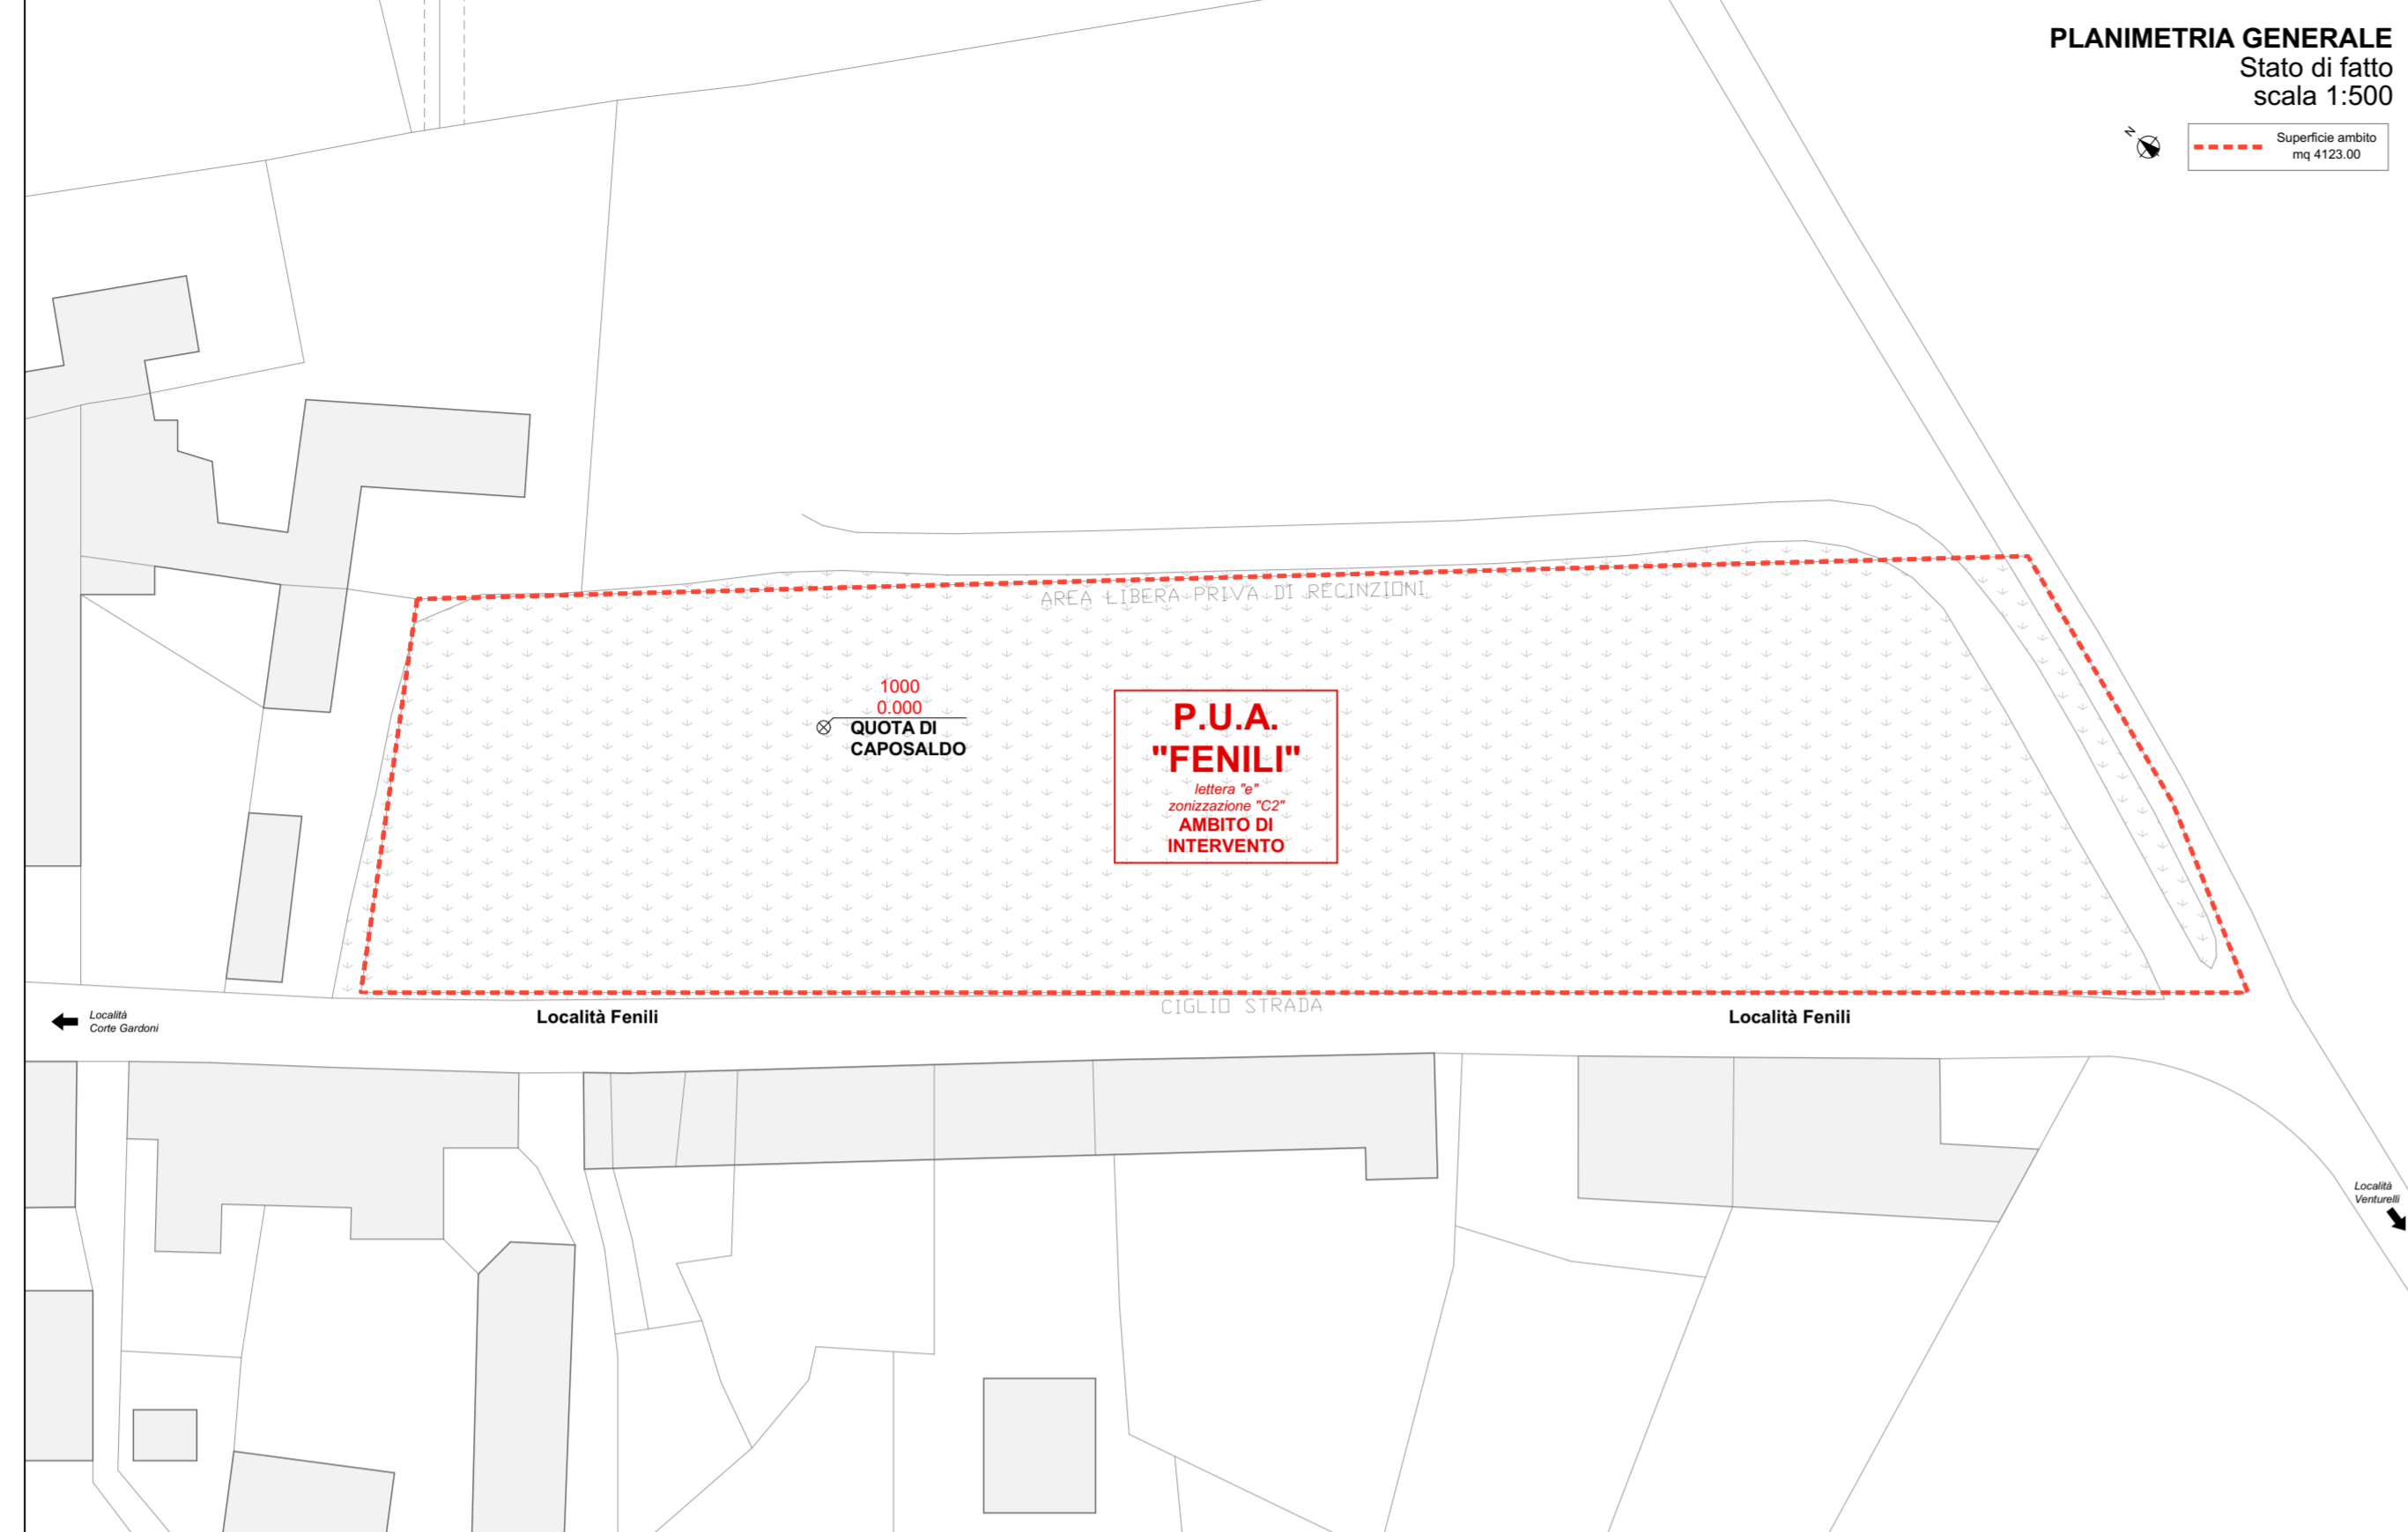

PIANO URBANISTICO ATTUATIVO DENOMINATO "FENILI"

REALIZZAZIONE DI NUOVA LOTTIZZAZIONE A PREVALENZA RESIDENZIALE SITA NEL COMUNE DI VALEGGIO SUL MINCIO IN LOCALITA' FENILI

TAVOLA 01

INQUADRAMENTO GENERALE Riperimetrazione del PN6

PLANIMETRIE *Scala 1:500*
Definizione dell'Ambito di Intervento

ESTRATTI *Scala 1:2000*
Piano degli Interventi - Zonizzazione
Planimetria catastale con sovrapposizione dell'ambito di intervento, elenco dei mappali interessati dal Piano Attuativo nominativo della ditta proprietaria con titolo, superficie e rendita catastale.

ESTRATTI *Scala 1:5000*
Piano degli Interventi - Zonizzazione e vincoli.

Il committente **LUIDES S.R.L.**

Il progettista **Dott. Arch. Massagranda Enrico**

Data: **12 Maggio 2023** Scala: **1:5000 / 1:2000 / 1:1000 / 1:500**

DEFINIZIONE DELL'AMBITO DI INTERVENTO SU RILIEVO DELLO STATO ATTUALE ALLA SCALA 1:500

PLANIMETRIA GENERALE Stato di fatto scala 1:500