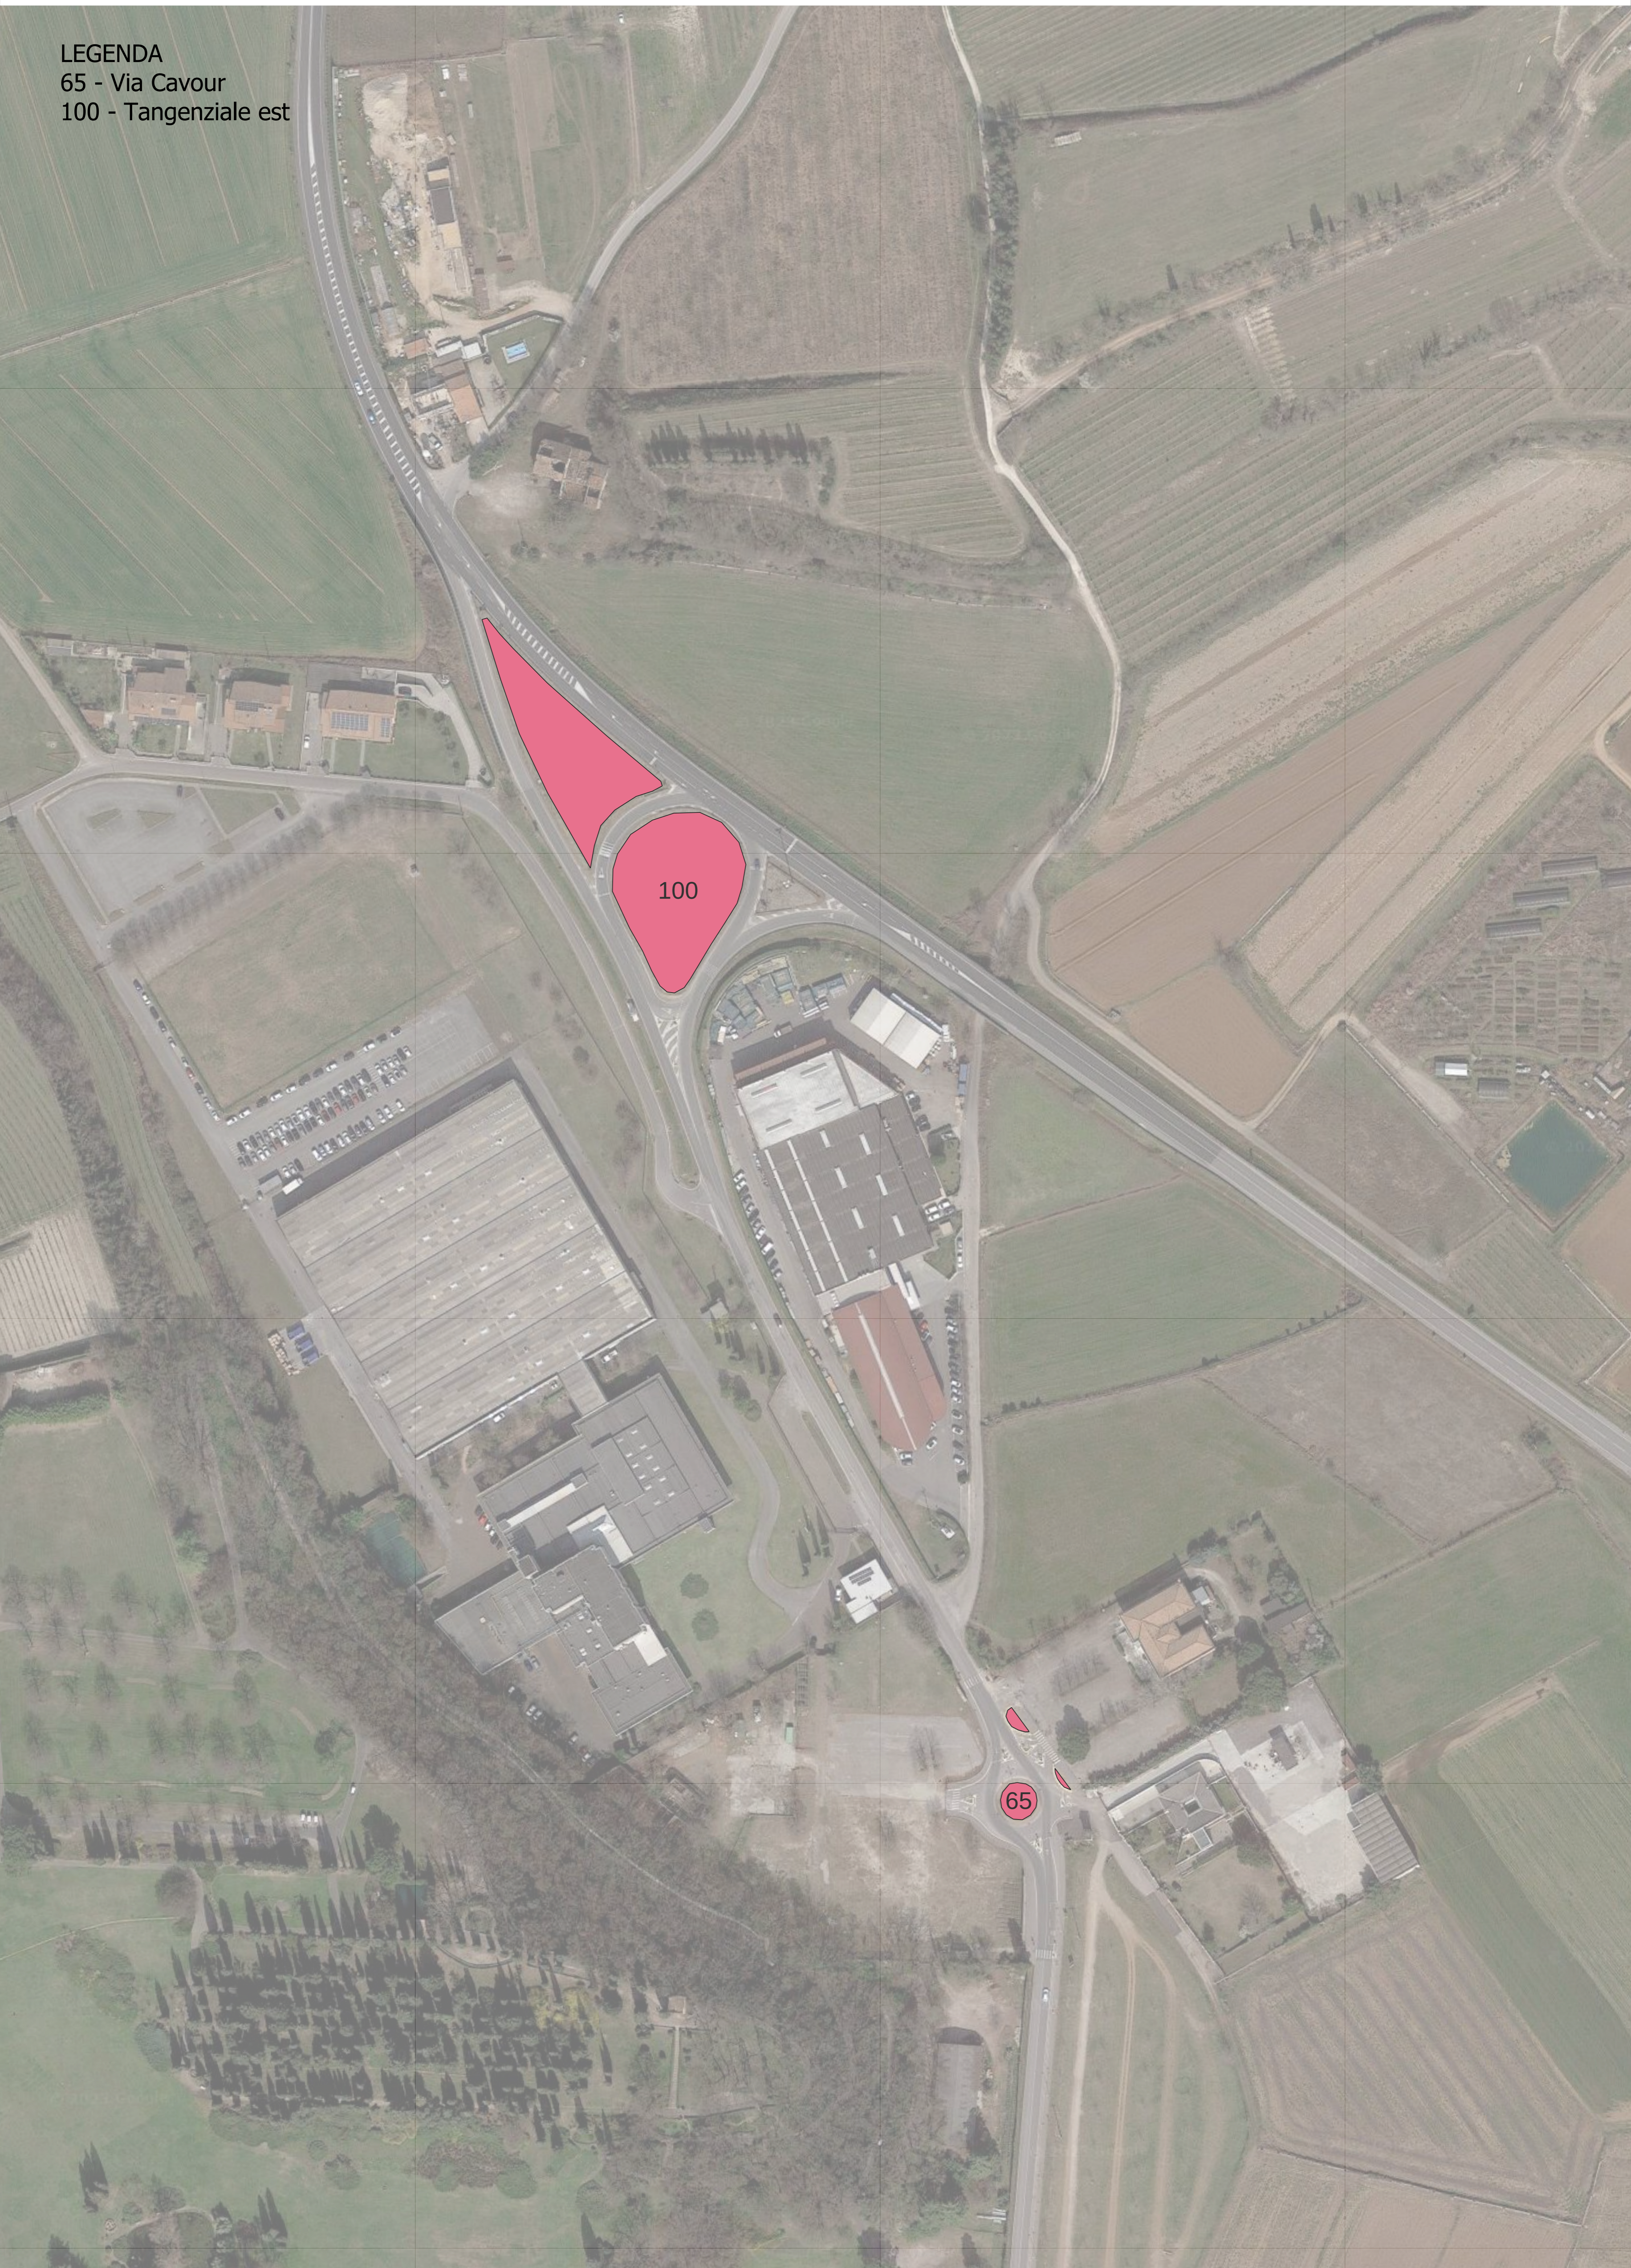

VALEGGIO SUL MINCIO - ROTATORIE

SALIONZE

VIA CAVOUR

BORGHETTO

CAPOLUOGO

LEGENDA

133 - Piazzale Vittorio Veneto

146 - Via Giuseppe Mazzini

BORGHETTO

LEGENDA
66 - Via Cavallara

VIA CAVOUR

LEGENDA
65 - Via Cavour
100 - Tangenziale est

SALIONZE

LEGENDA
48 - Via Gardesana Sud
145 - Via Benaco