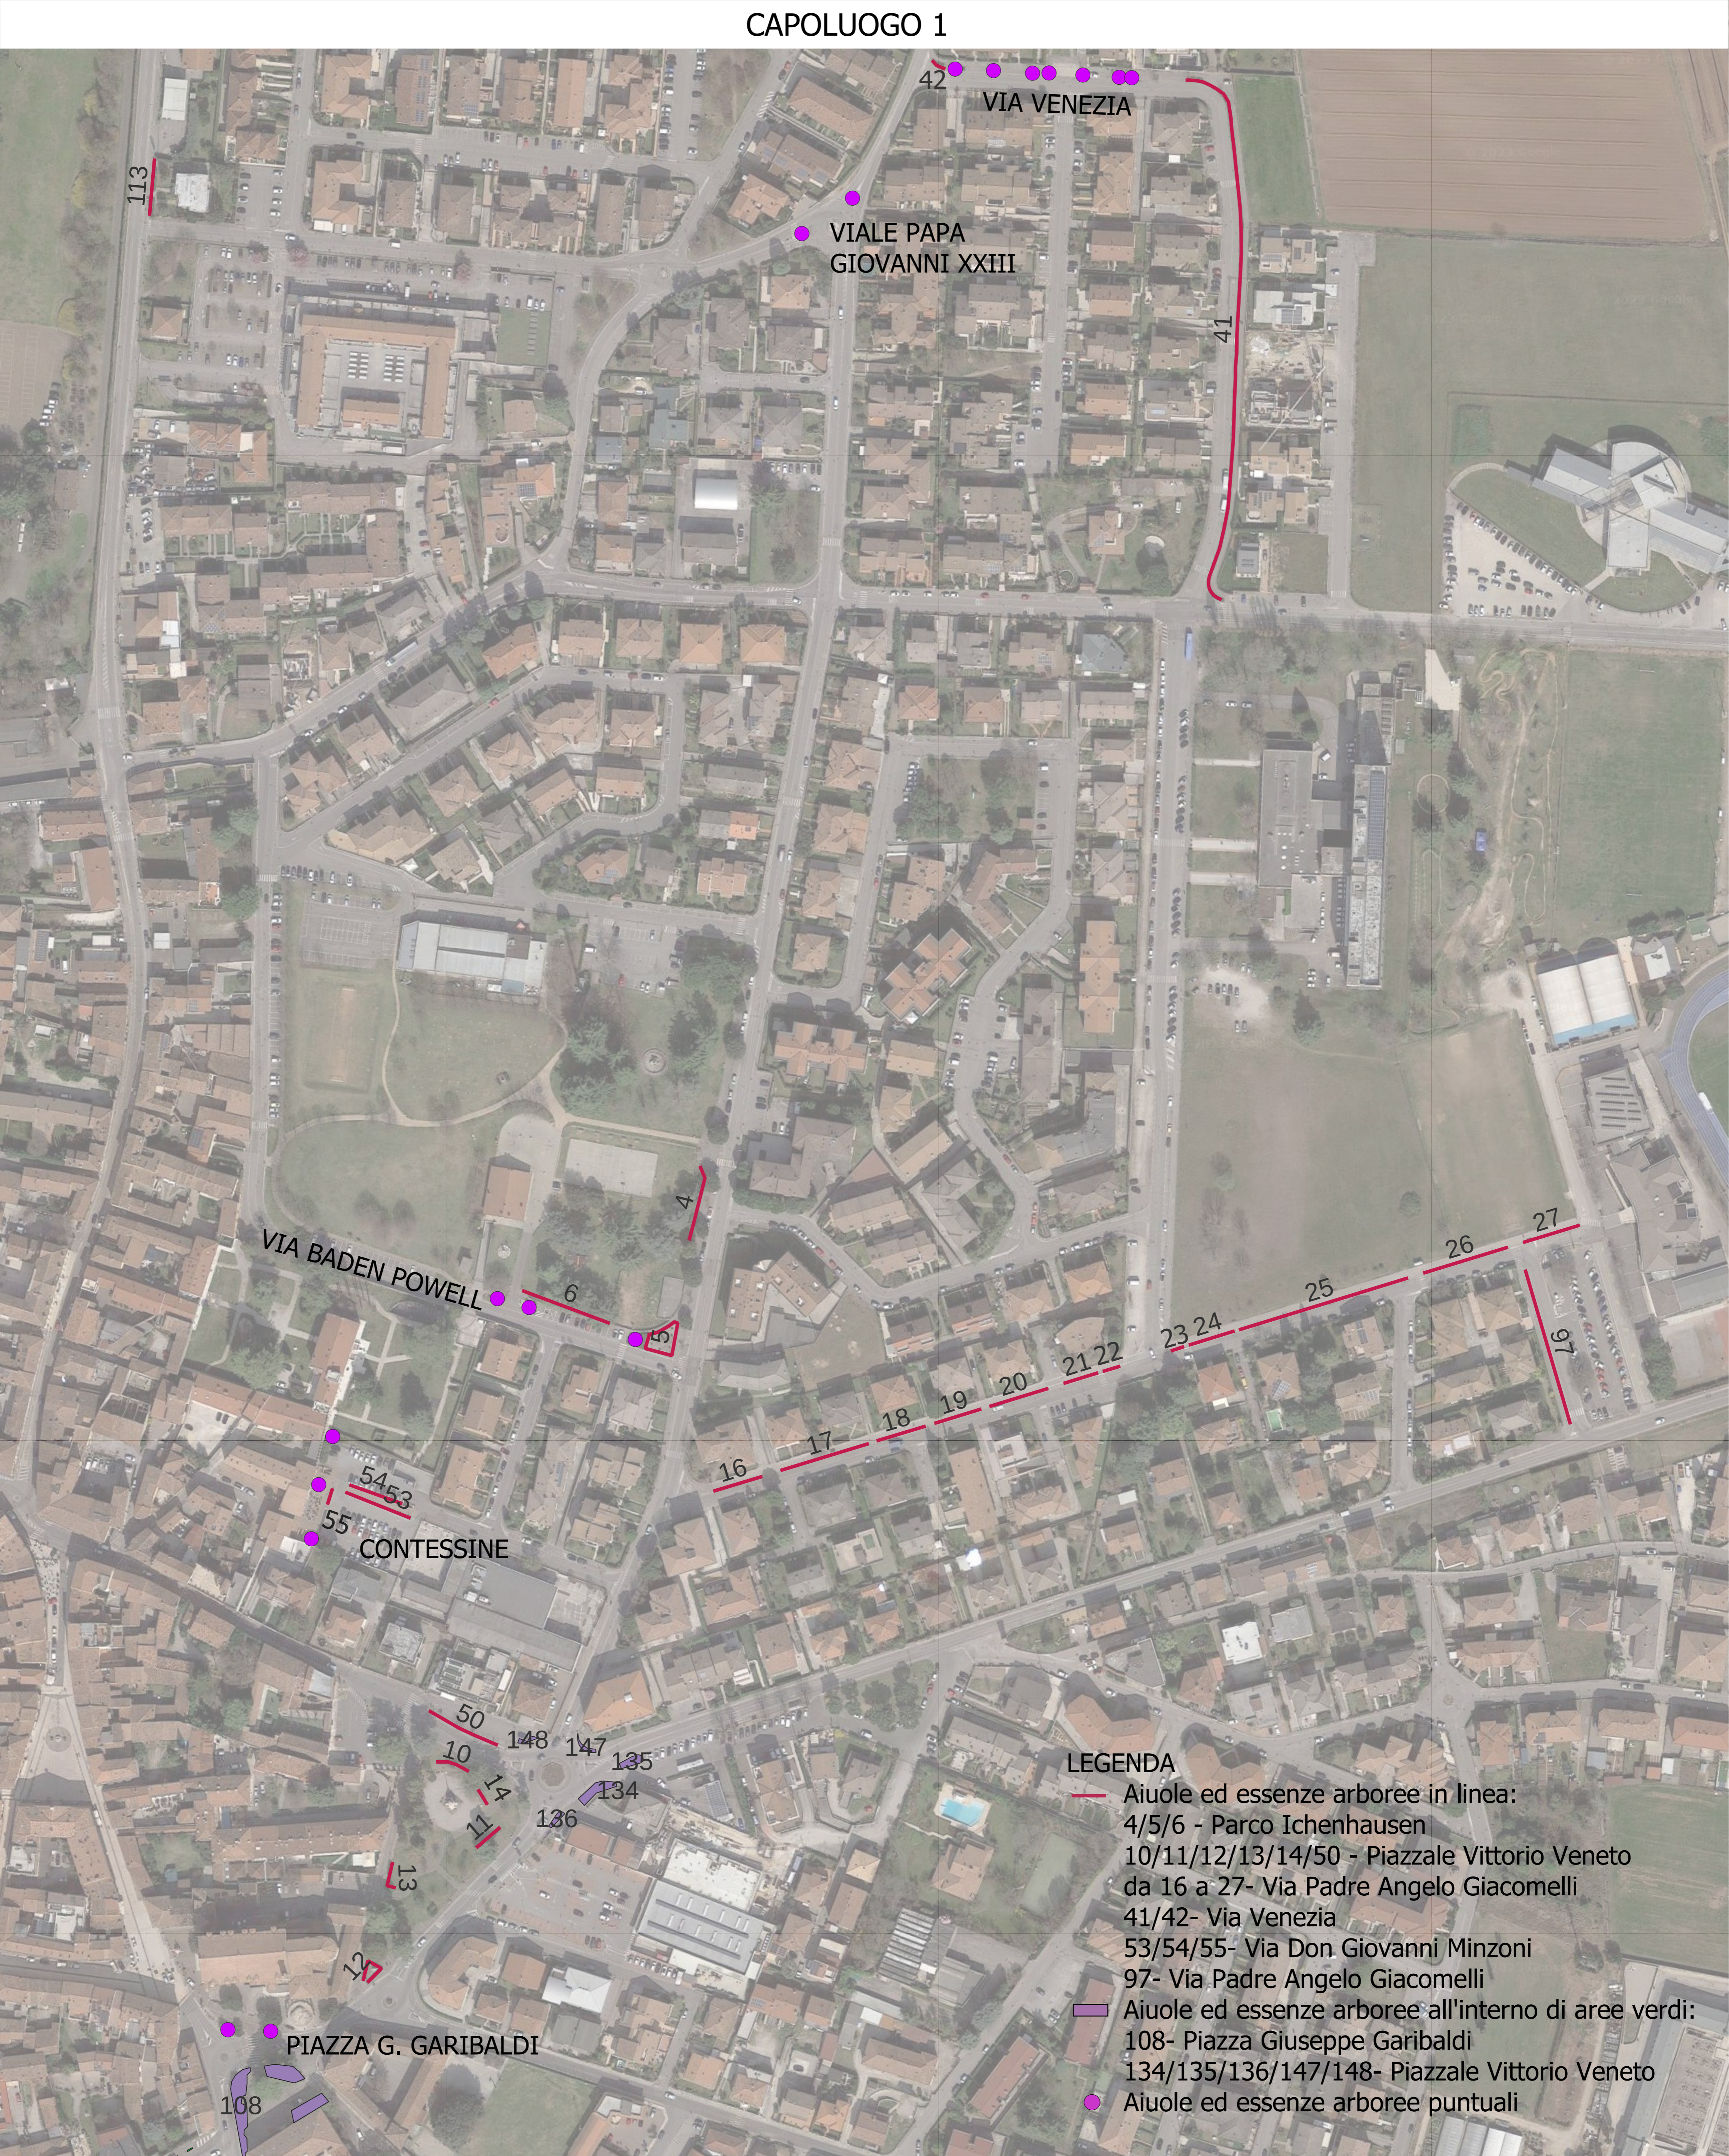

SALIONZE

BORGHETTO

CAPOLUOGO 1

CAPOLUOGO 2 CAPOLUOGO 3

ZONA INDUSTRIALE /
MAZZI-PASINI

VANONI-REMELLI

BORGHETTO

LEGENDA

-  Aiuole ed essenze arboree in linea:
 - 28 - Via Leonardo da Vinci
 - da 56 a 60 - Via Michelangelo Buonarroti
 - 114 - Via Michelangelo Buonarroti
 - 117/118 - Via Andrea Mantegna
-  Aiuole ed essenze arboree all'interno di aree verdi:
 - 11 - Giardini di Borghetto
 - 102 - Via Belvedere Mincio
-  Rotatoria Borghetto

CAPOLUOGO 1

LEGENDA

- Aiuole ed essenze arboree in linea:
 - 4/5/6 - Parco Ichenhausen
 - 10/11/12/13/14/50 - Piazzale Vittorio Veneto
 - da 16 a 27- Via Padre Angelo Giacomelli
 - 41/42- Via Venezia
 - 53/54/55- Via Don Giovanni Minzoni
 - 97- Via Padre Angelo Giacomelli
- Aiuole ed essenze arboree all'interno di aree verdi:
 - 108- Piazza Giuseppe Garibaldi
 - 134/135/136/147/148- Piazzale Vittorio Veneto
- Aiuole ed essenze arboree puntuali

LEGENDA

- Aiule ed essenze arboree in linea:
- 61 - Via dei Pontieri
- 62/63/64/68/69 - Via Ragazzi del '99
- 67 - Piazzale Europa
- Aiule ed essenze arboree all'interno di aree verdi:
- 108- Piazza Giuseppe Garibaldi
- Aiule ed essenze arboree puntuali
- Essenze arboree in Piazza della Repubblica
- Aiule ed essenze arboree puntuali